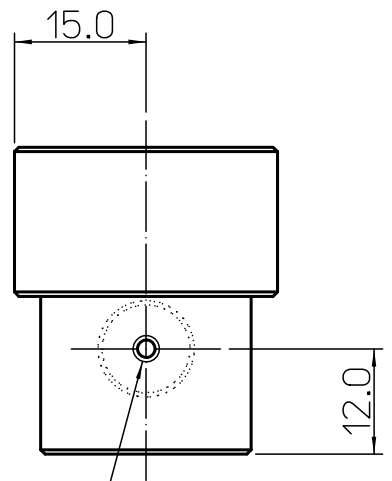

鉄製白色ユリヤねじ M3X10

1/4 - 20UNC通し

M3X0.5タップ通し