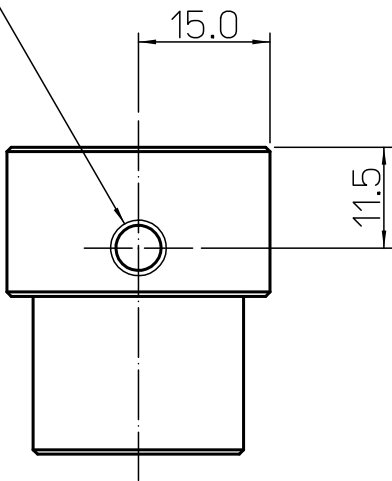

鉄製白色ユリヤねじ M3X10

1/4 - 20UNC通し

M3X0.5タップ通し