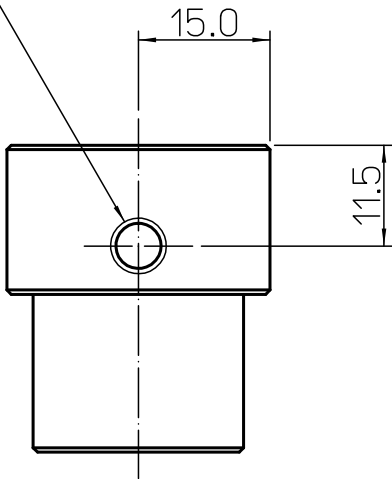

鉄製白色ユリヤねじ M3X10

1/4 - 20UNC通し

M3X0.5タップ通し