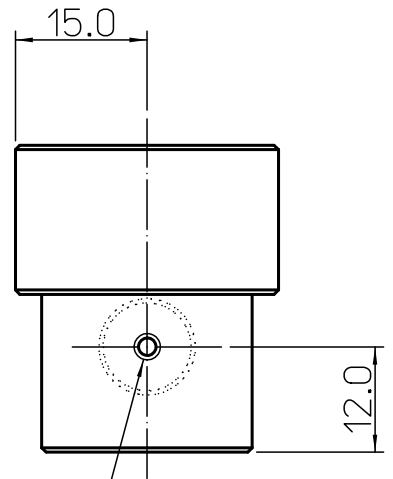

鉄製白色ユリヤねじ M3X10

1/4 - 20UNC通し

M3X0.5タップ通し