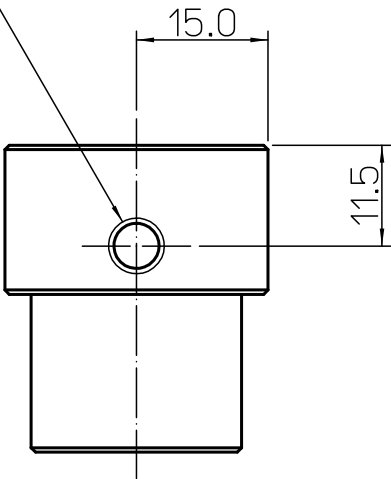

鉄製白色ユリヤねじ M3X10

1/4 - 20UNC通し

M3X0.5タップ通し