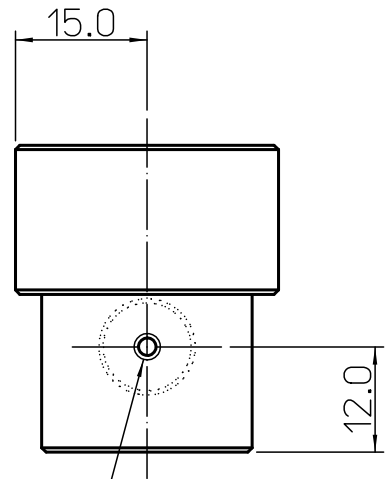

鉄製白色ユリヤねじ M3X10

1/4 - 20UNC通し

M3X0.5タップ通し