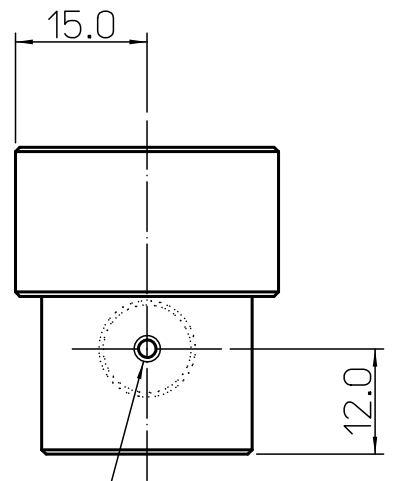

鉄製白色ユリヤねじ M3X10

1/4 - 20UNC通し

M3X0.5タップ通し