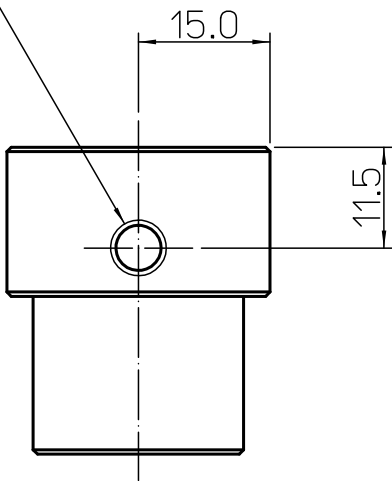

鉄製白色ユリヤねじ M3X10

1/4 - 20UNC通し

M3X0.5タップ通し