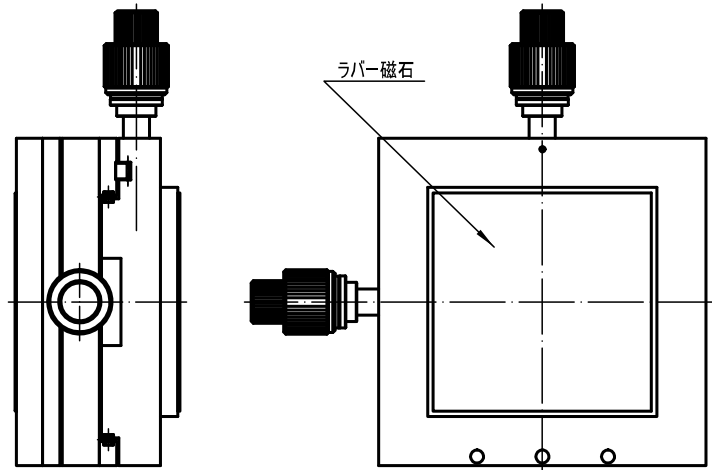

050-08-15014

移動範囲

X軸方向左右41mm

Y軸方向左右41mm

重量

ステージ本体 約3.5kg