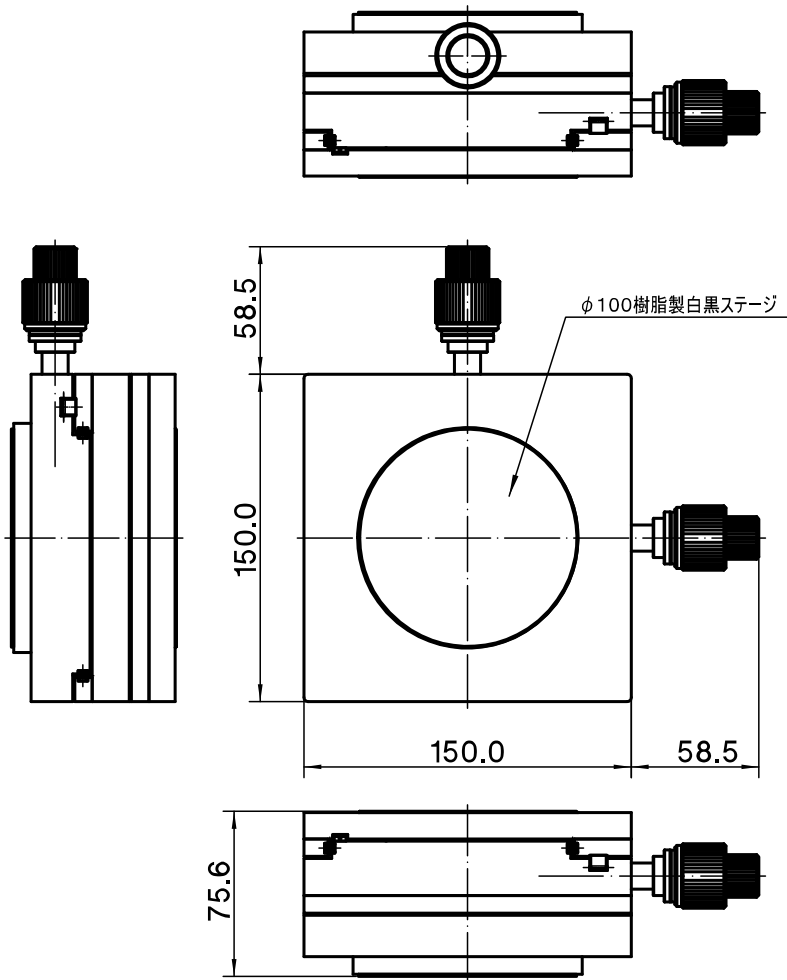

050-08-15014

移動範囲

X軸方向左右41mm

Y軸方向左右41mm

重量

ステージ本体 約3.5kg